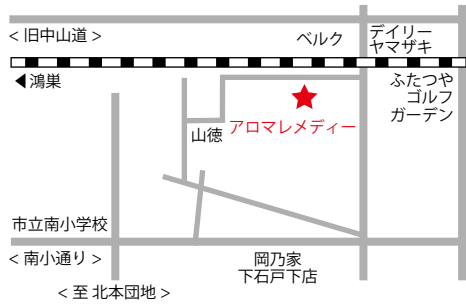

住所: 北本市下石戸下 451-39
電話番号: 048-592-1963
営業時間: 10:00-17:00
定休日: 火曜, 木曜, 日曜, 祭日
駐車場: 有
Eメール: iaca@aromaremedy.co.jp
Web情報: www.aromaremedy.co.jp

Online Map

Web情報