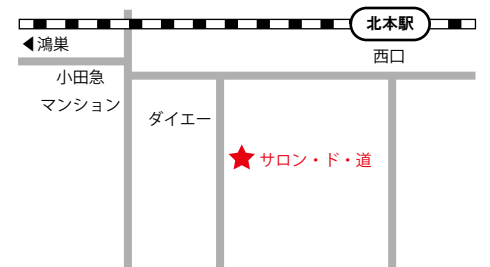

### カラオケ第一興商新鋭機設置

カラオケ歌い放題のお店です。昼の部は菓子3点セット、夜の部は手作り料理3点セットをご提供。1年を通して、色々な企画でお客様に楽しんでいただいております。団体のお客様には、料理から歌までセットで企画致しておりますので、ご相談ください。経済的な企画ができるとお思います。お店を盛り上げてくれるスタッフを募集中！お気軽にお問合せください。

住所：北本市中央 4-97

電話番号：048-592-9877