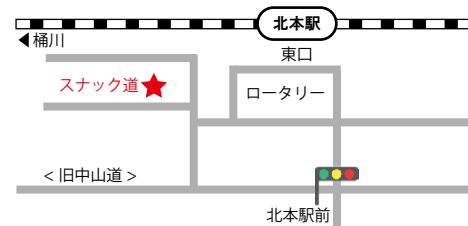

## スナック道

飲食 / 北本

### 手作りお通し 2 品付き

楽しく飲んで唄って食事ができて、明るい女性との会話も、大小宴会も承ります。そして明朗会計で40年も続いているお店です。カラオケは第一興商の通信カラオケシステムを導入しています。

お店を盛り上げてくれるスタッフを募集中!お気軽にお問合せください。

住所: 北本市北本 1-116

電話番号: 048-592-3908

営業時間: 18:00-24:00

定休日: 日曜

駐車場: 有