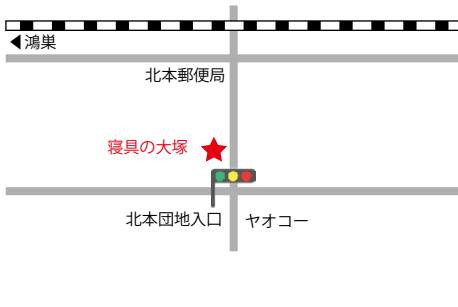

住所: 北本市本町 4-75-5

電話番号: 048-592-1785

営業時間: 10:00-19:00

定休日: 月曜

駐車場: 有

Eメール:

Web情報:

Online Map

Web情報

毎度食べても飽きない旨さ!