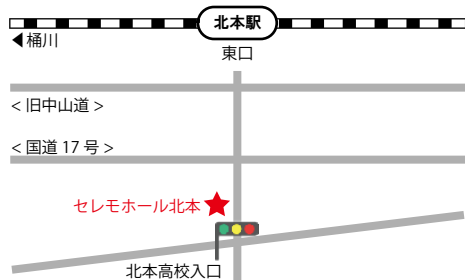

## セレモホール北本

サービス / 宮内

### 返礼品定価の20% Off

地域に根つき20年、家族葬から社葬まで心を込めてお送りを。

- ・住宅事情などでご安置お困りのとき、24時間フルオートコントロール高機能安置室完備
- ・セレモ会員制度多くの割引特典。さくらサポート(プレミアムも)

住所: 北本市宮内 7-179

電話番号: 048-591-2288

営業時間: 24時間

定休日: なし

駐車場: 有