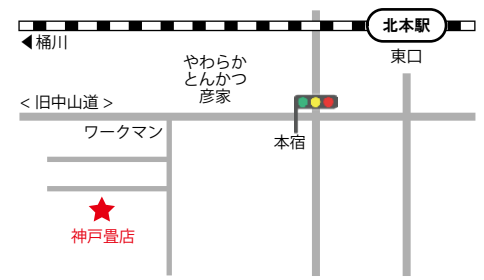

Online Map

Web情報

安全安心な天然素材の国産畳

## 神戸畳店

サービス / 中丸

クーポン提供店

### 日本のい草でたたみ替え

熊本県産の畳表には、天然素材で安全・安心、信頼できる生産者によって生産された証明がついています。神戸畳店ではこの国産の品質にこだわり、北本の皆さまに畳を提供し続けて50年になりました。外国産畳との違いをはじめとして、畳に関することは何でもお気軽にご相談ください。国産畳の品質を、お求めやすい価格でご提供できるよう日々努めております。

住所：北本市中丸 5-70  
電話番号：048-591-4651  
営業時間：8:00-18:00  
定休日：日曜  
駐車場：有  
Eメール：  
Web情報：